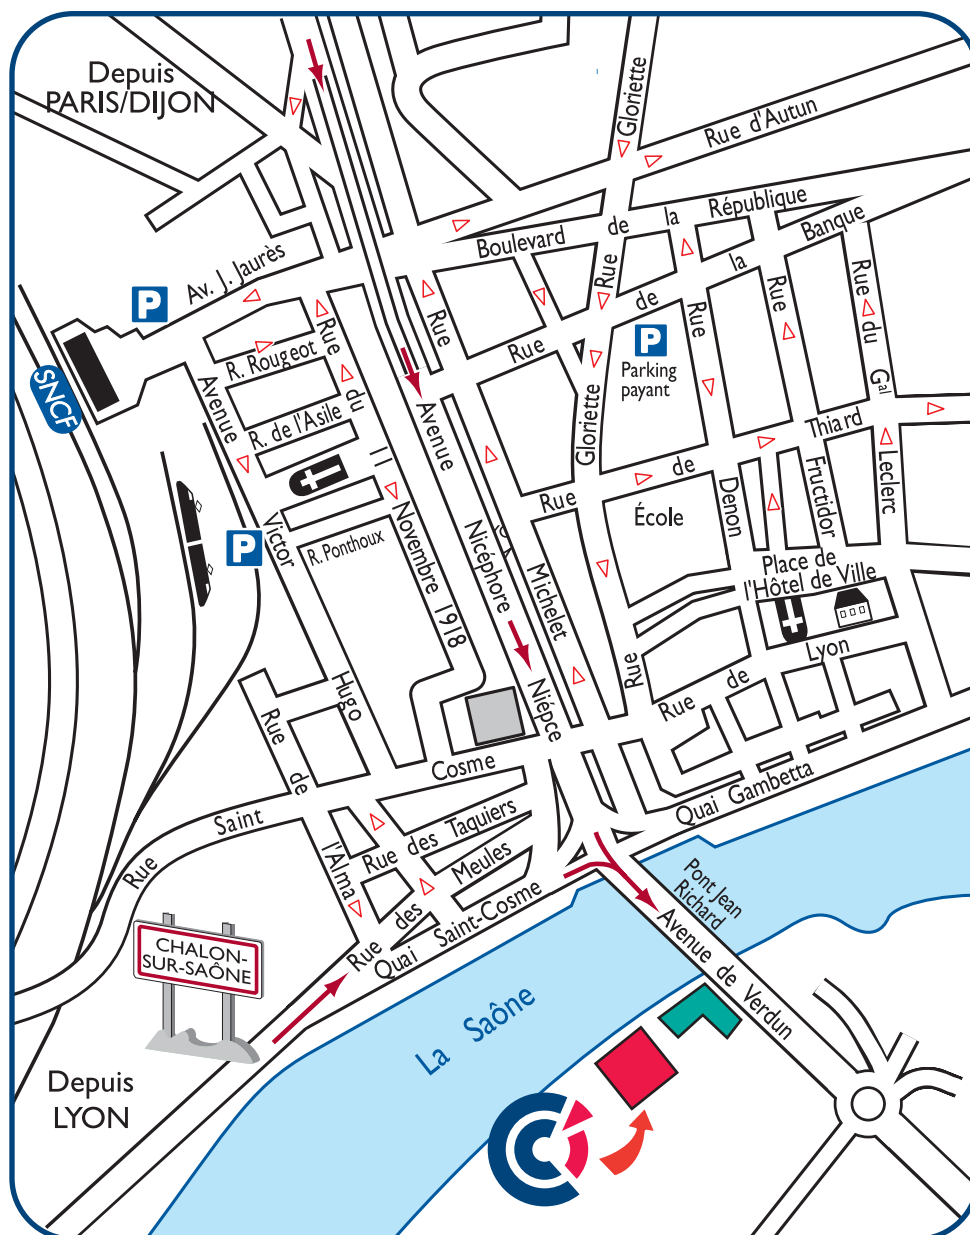

BUREAU DE CHALON-SUR-SAÔNE

1 avenue de Verdun - BP 60190
71105 CHALON-SUR-SAÔNE cedex

Tél. 03 85 42 36 00 - Fax : 03 85 42 36 01
contact.chalon@cci71.fr

Coordonnées GPS : 46.776626 / 4.852996

PLAN D'ACCÈS