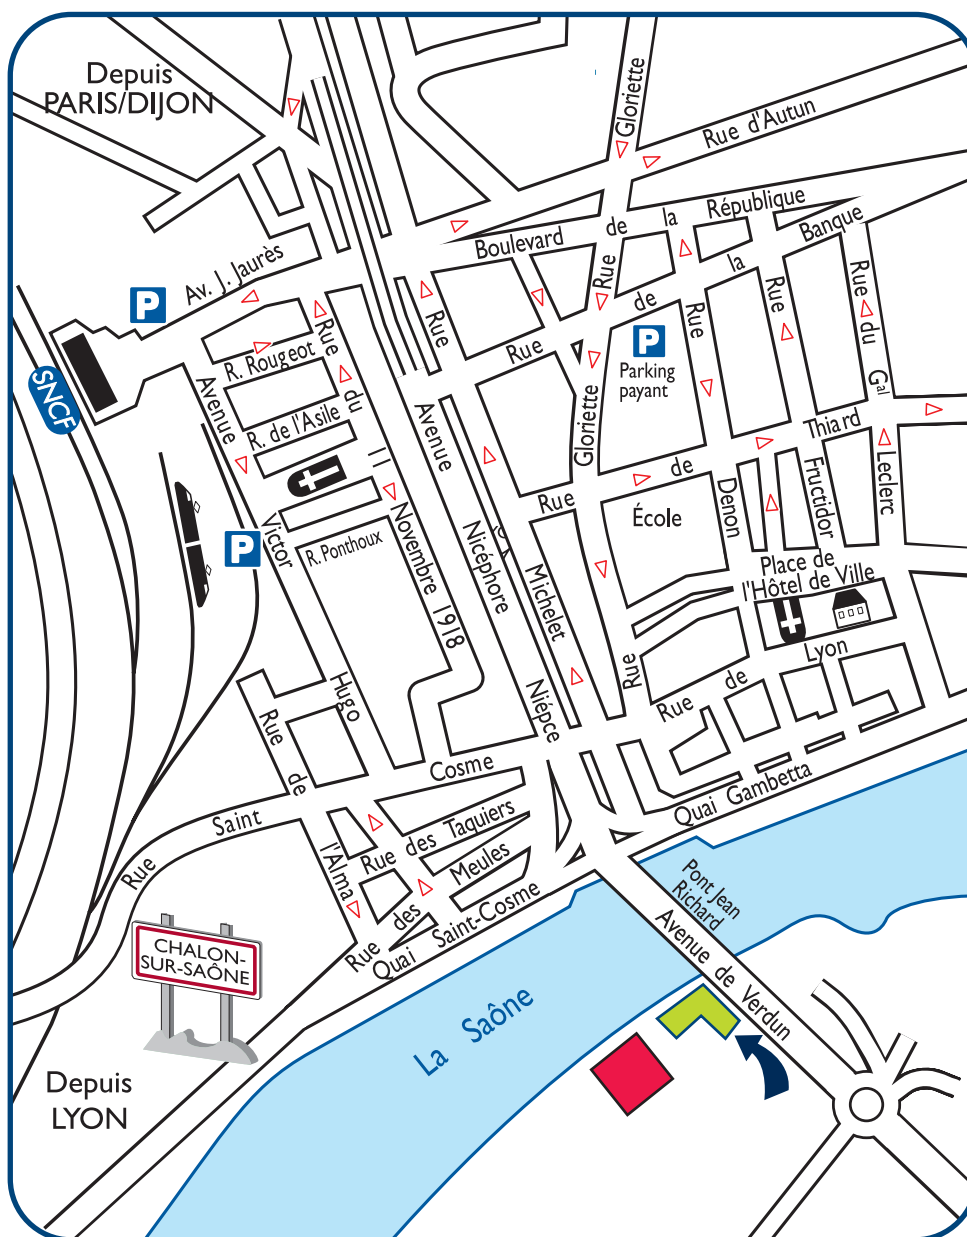

## ÉCOLE DE GESTION ET DE COMMERCE

1 avenue de Verdun - BP 60190  
71105 CHALON-SUR-SAÔNE cedex

Tél. 03 85 42 36 83  
Fax 03 85 42 36 37  
egc.chalon@cci71.fr

une école

Coordonnées GPS : 46.776626 / 4.852996

# PLAN D'ACCÈS